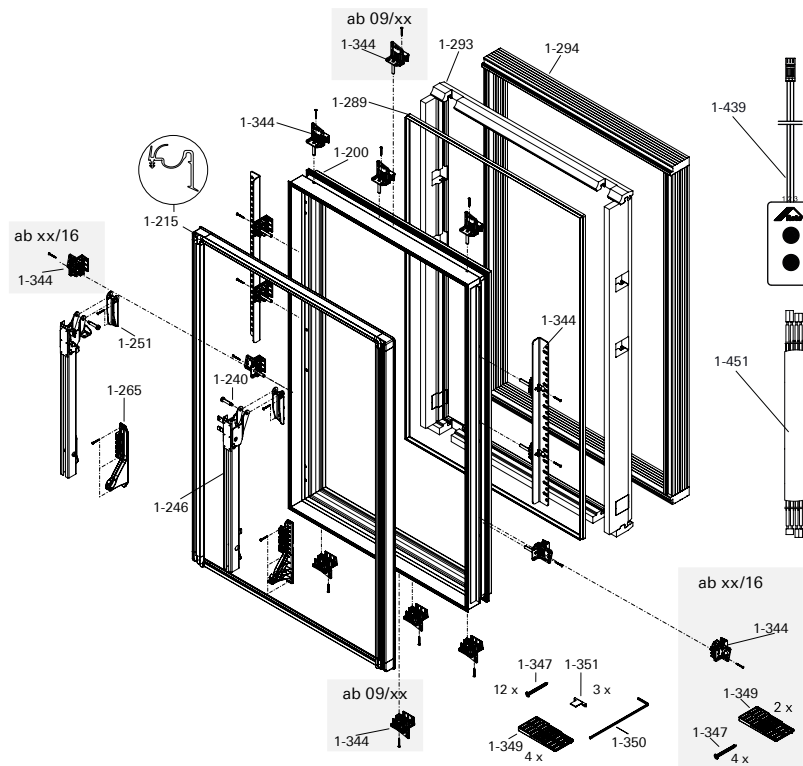

### Designo R6 RotoTronic Schwingfenster in Kunststoff, Solar Funk

Hiermit bestellen wir die nachfolgend eingetragenen Ersatzteile:

Bildstückliste Teile-Nr.	Bezeichnung	Hinweis	Preis in €/ Stk. (exkl. MwSt.)	Anzahl in Stück	
				Links*	Rechts*
1-001	Fensterflügel		Auf Anfrage		
1-002	Flügelabdeckblech oben	Bis Breite 07 in AL	54		
		Ab Breite 08 in AL	98		
		Bis Breite 07 in CU/TV/RL	109		
		Ab Breite 08 in CU/TV/RL	153		
1-006	Flügelblech seitlich unten	AL	21		
		CU/TV/RL	43		
1-007	Sicherungsstift		6		
1-009	Glasschutzblech		17		
1-010	Flügelblech unten quer		21		
1-011	Abstützung		6		
1-033	Flügeldichtung		28		
1-036	Zusatz-Flügeldichtung		30		
1-061	Klapp-/Schwinglager		21		
1-072	Eckumlenkung komplett		30		
1-100	Putzsicherung komplett		6		
1-106	Einlaufzentrierung		6		
1-145	Klappbolzen		6		
1-146	Schraube Senkkopf M4 x 90 mm		3		
1-147	Skiffy Abdeckkappe		3		
1-148	Skiffy Kappring		3		
1-149	Flügelkonsole		16		
1-200	Blendrahmen		418		
1-215	Abdeckrahmendichtung		43		
1-240	Klapplagerbolzen		8		
1-245	Sicherungsscheibe	Ab Index H	6		
1-246	Ausstellarm	Bis Breite 07	Auf Anfrage		
		Ab Breite 08	Auf Anfrage		
1-251	Klapplager		10		
1-265	Flügelführung komplett		17		
1-289	Folienanschluss		6		
1-293	Dämmblock	Links, rechts, oben und unten	10		
1-294	Dämmblockverlängerung	Links, rechts, oben und unten	10		
1-297	Kabel Solarmodul Tronic		12		
1-299	Solarmodul Tronic		92		
1-316	Motorkonsole		11		
1-319	Steuerung WDT	Solar Funk	176		
1-325	Antrieb (Servicekit oben)	Bis Blendrahmenlänge 700 mm	129		
		Ab Blendrahmenlänge 701 mm	232		
1-327	Motorkabel	Bis Index G	11		
		Ab Index H	14		
1-333	Regensensor	Solar Funk	99		
1-344	Einbauwinkel		6		
1-347	Befestigungsschrauben		6		
1-349	Stufenkeil		6		