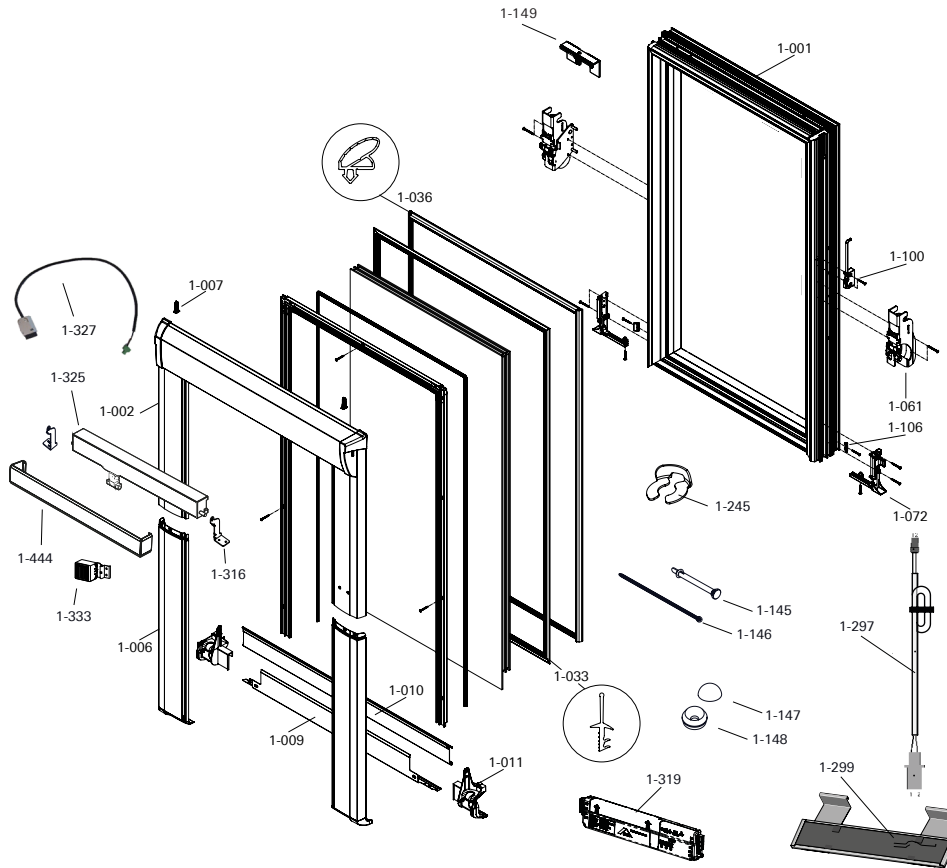

Designo R6 RotoTronic Schwingfenster in Kunststoff, Solar Funk

Flügel