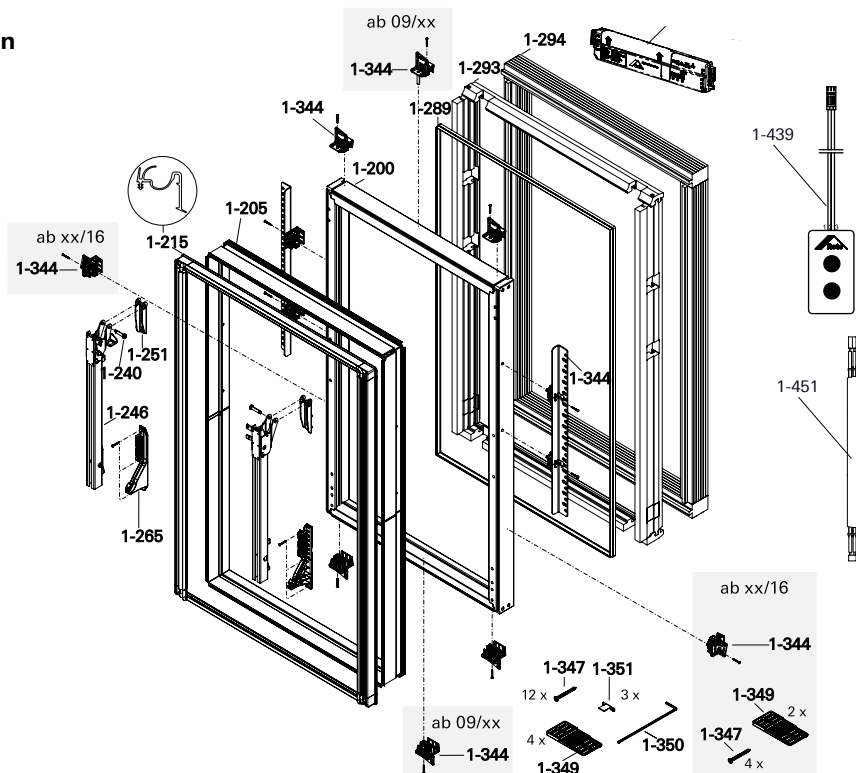

Blendrahmen