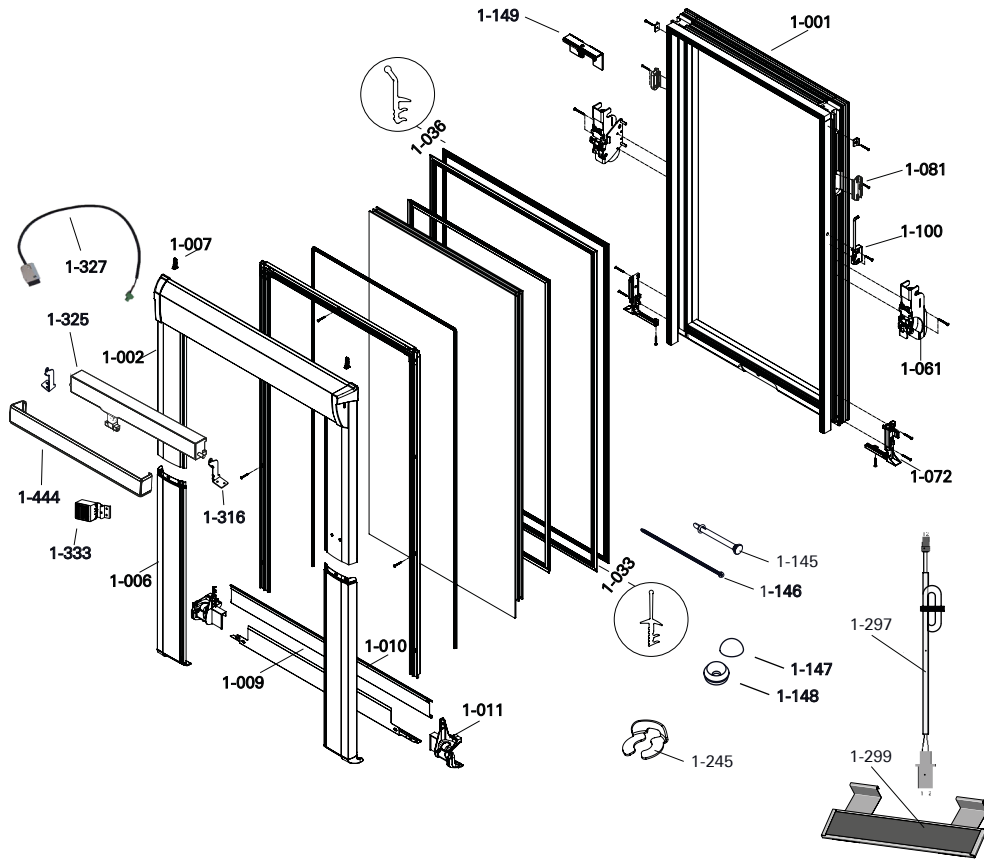

Designo R6 RotoTronic Schwingfenster in Holz, Solar Funk

Flügel