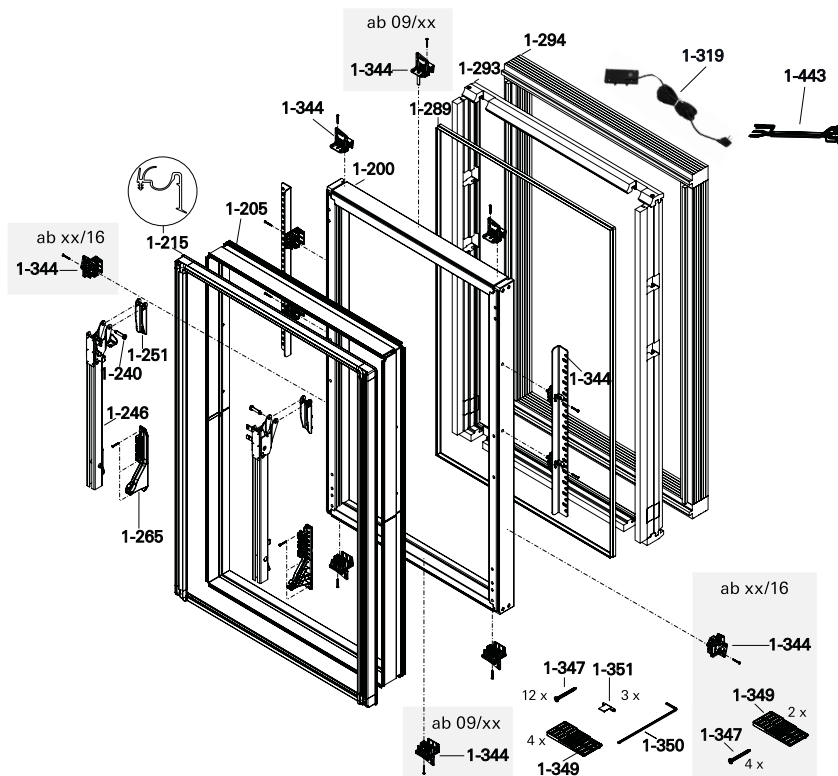

Blendrahmen