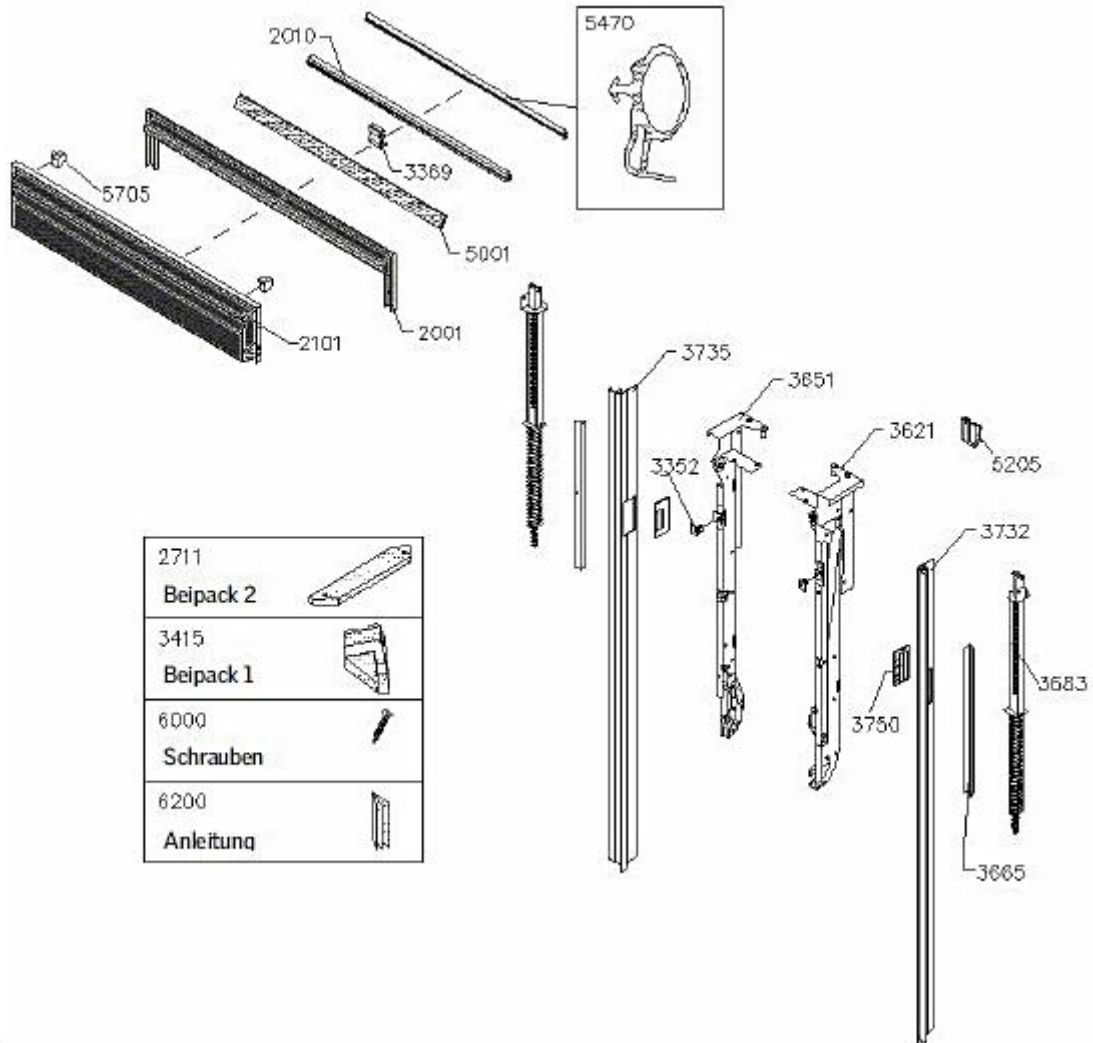

**Seite 5: Ersatzteil - Übersicht GPU  
Klapp-Schwing-Fenster**

**Scheibe, Dichtungen, Abdeckbleche, Kleinteile**

**Seite 5: Ersatzteil - Übersicht GPU  
 Klapp-Schwing-Fenster**

**Markisenkasten und Dichtungen, Federstangen und Hebewerk, sonstige Teile**