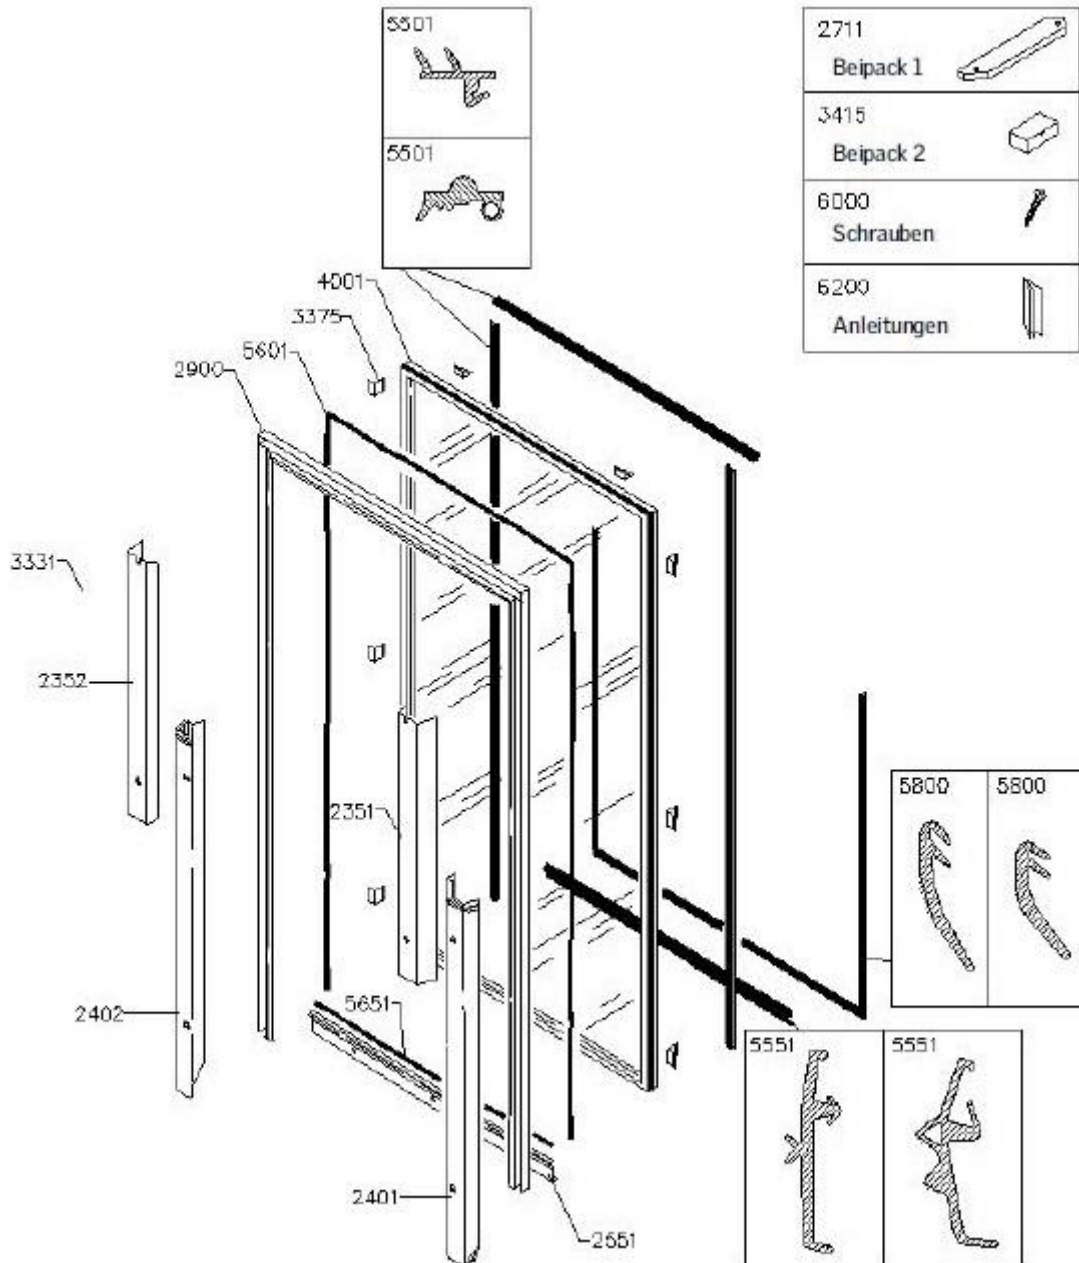

**Seite 4: Ersatzteil – Übersicht GEL „Dachbalkon“
Mit VEA / VEB / VEC - gefertigt bis Mai 2000**

Obenelement GEL: Scheibe, Scheibendichtung, Abdeckbleche, sonstige Teile