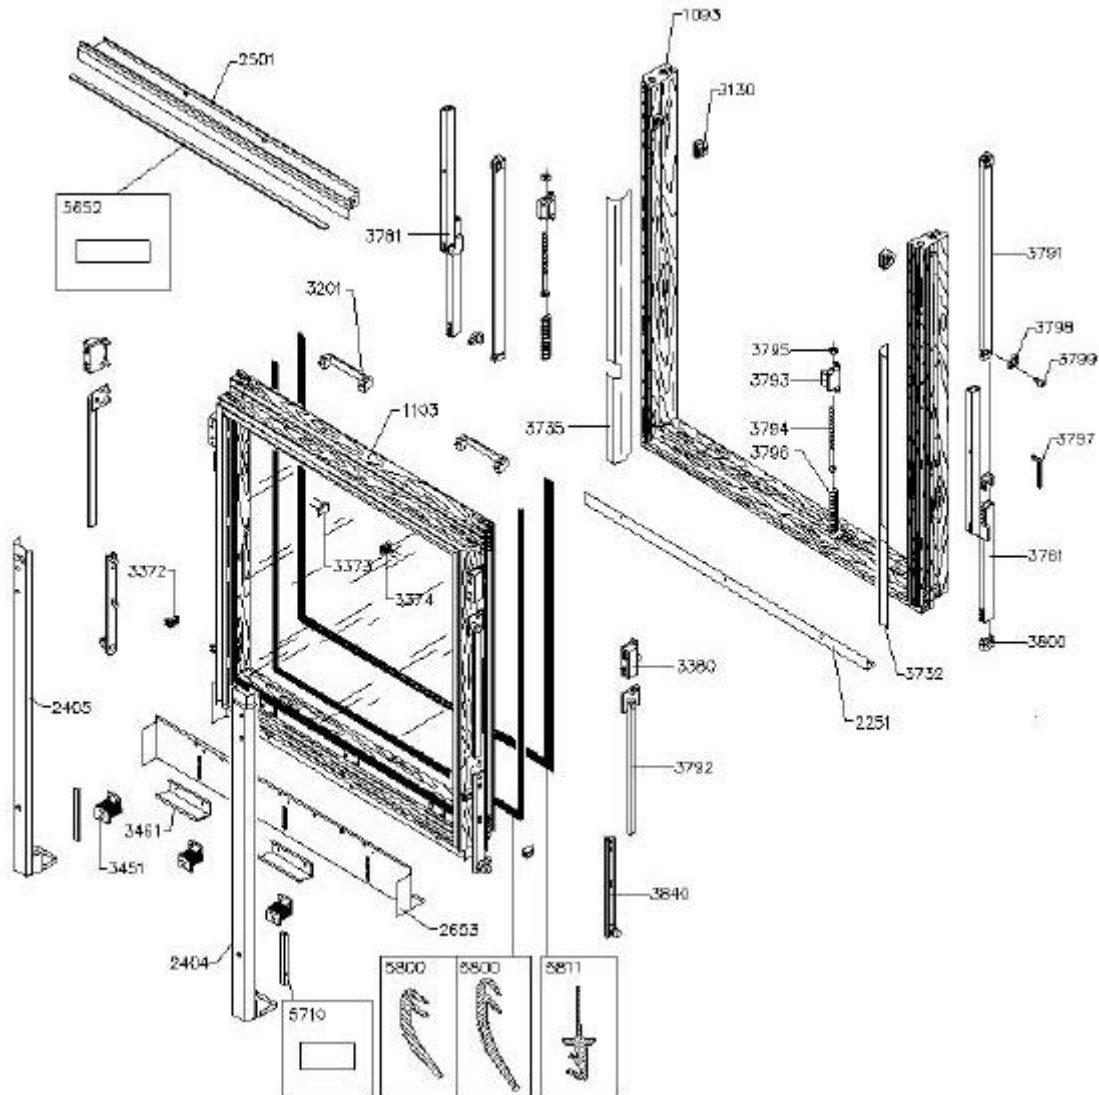

**Seite 5: Ersatzteil – Übersicht GDL „CABRIO“
Gefertigt bis Mai 2000**

Untenelement: Blendrahmen, Flügel, Abdeckbleche, Dichtungen, Beschläge, Kleinteile