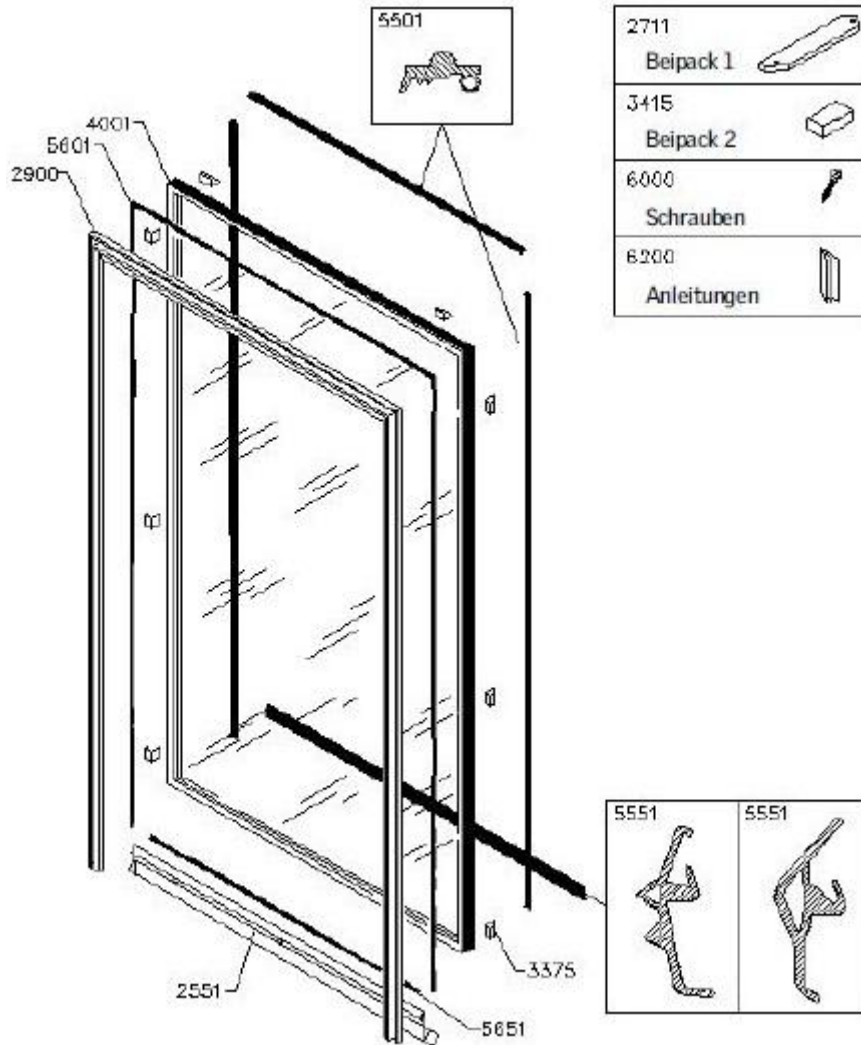

Seite 4: Ersatzteil – Übersicht GDL „CABRIO“
Gefertigt bis Mai 2000

Obenelement: Scheibe, Scheibendichtung, Abdeckbleche, sonstige Teile