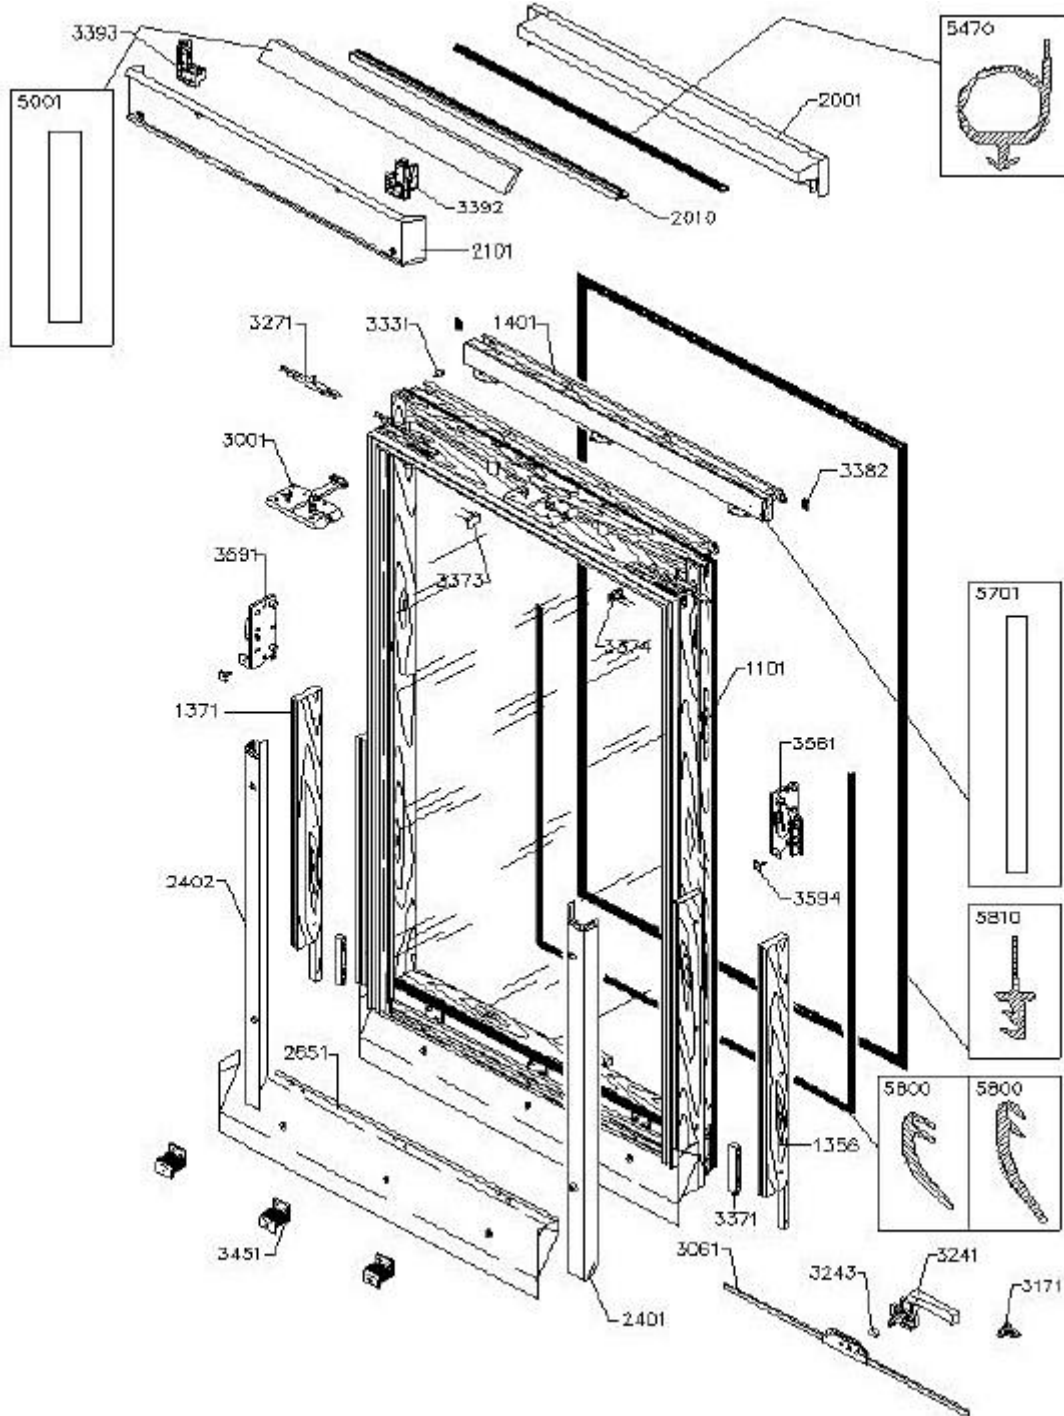

**Seite 3: Ersatzteil – Übersicht GDL „CABRIO“
Gefertigt bis Mai 2000**

Obenelement: Flügel mit Scheibe, Markisenkasten, Lüftungsklappe mit Griffleiste, Dichtungen, Beschläge, Verschlussmechanismus