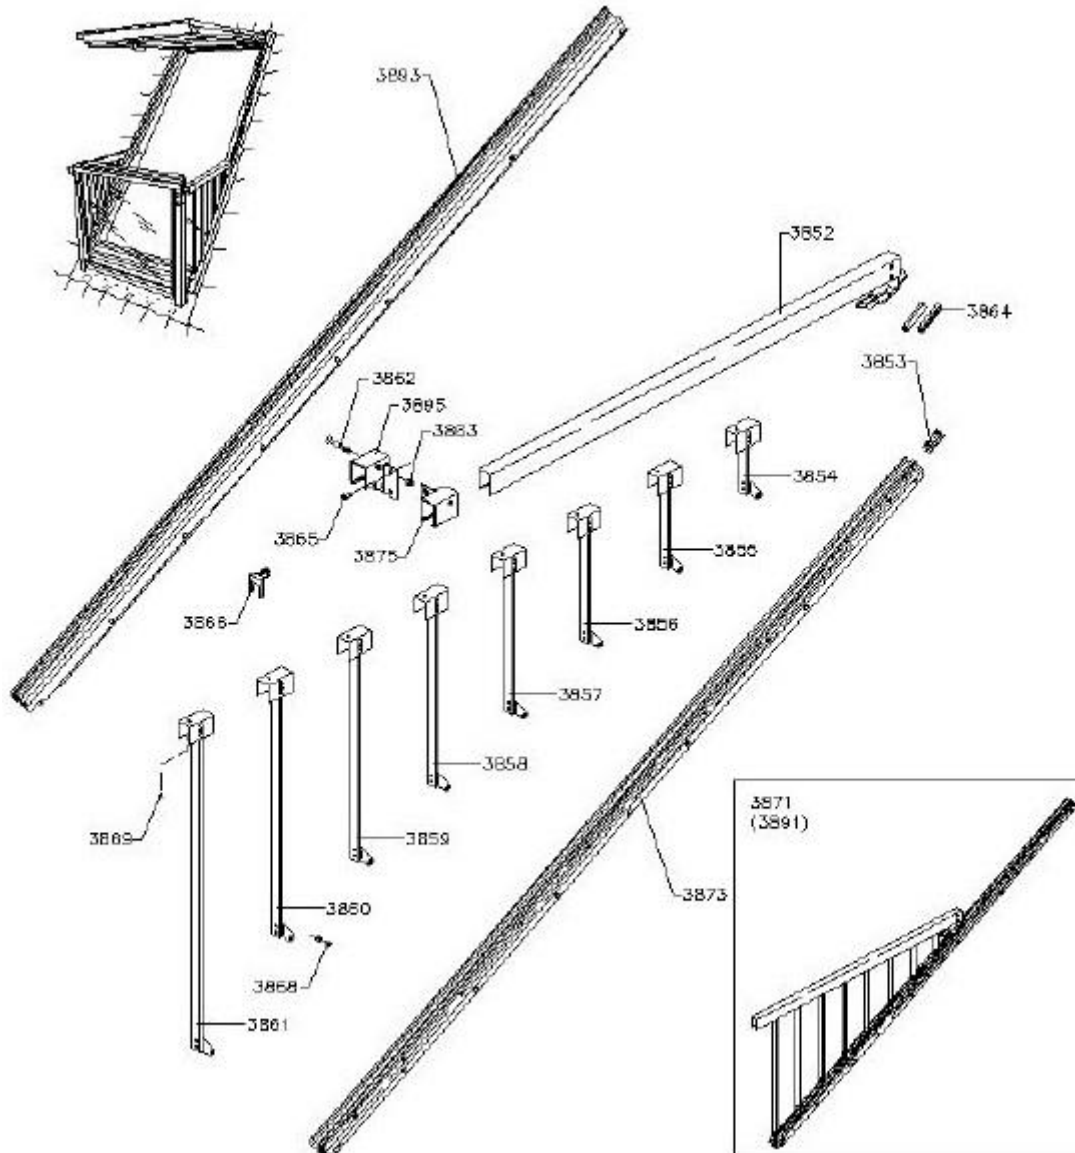

**Seite 7: Ersatzteil – Übersicht GDL „CABRIO“
Gefertigt bis Mai 2000**

Untenelement: Geländer mit Zubehör

Bei den Ersatzteilbeschriftungen handelt es sich um Positionsnummern, die sich bei allen VELUX Produkten wiederholen. Ohne die Informationen des Typenschildes können wir deshalb keine Ersatzteile ermitteln.