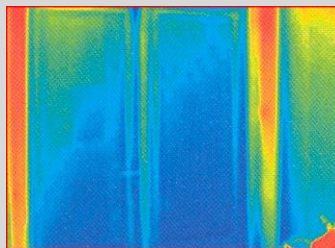

Thermografische Aufnahme an isolierverglastem Fenster ohne Duette

Thermografische Aufnahme an isolierverglastem Fenster mit Duette

Duette erfüllen Ihren Traum vom Raum durch eine riesige Farbpalette und verschiedene Strukturen. Lassen Sie sich inspirieren – von zeitloser Eleganz, aufregenden Trendfarben, von wohligen Erdtönen und frischem Limonen-Grün. Mit Duette zieht Ihre persönliche Note ein, im Wohnzimmer, im Arbeitsbereich, in den Schlafzimmern, in Küche und Bad.